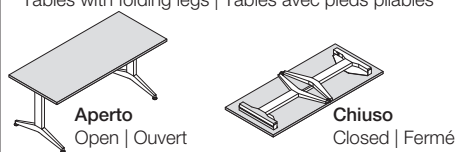

OYO_ TAVOLI RIBALTABILI E PIEGHEVOLI

Tavoli con piano ribaltabile (dotato di ruote con freno)

Table with tilting top (wheels with brake) | Table avec plateau abattante (roulettes avec frein)

Aperto
Open | Ouvert

Chiuso
Closed | Fermé

L 140/ 160/ 180
P 60/ 70/ 80
H 73,5

Tavoli con gambe pieghevoli

Tables with folding legs | Tables avec pieds pliables

Aperto
Open | Ouvert

Chiuso
Closed | Fermé

L 140/ 160/ 180
P 60/ 70/ 80
H 73,5

Agganci in nylon per il collegamento tra i piani

Hooks for tops connection | Crochets pour la connexion des plateaux

Carrello per tavoli con gambe pieghevoli

Trolley for tables with folding legs

L 127,7
P 75,2
H 98