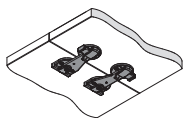

OYO_ TAVOLI RIBALTABILI E PIEGHEVOLI

Tavoli con piano ribaltabile (dotato di ruote con freno)

Table with tilting top (wheels with brake) | Table avec plateau abattante (roulettes avec frein)

Aperto
Open | Ouvert

Chiuso
Closed | Fermé

L 140/ 160/ 180
P 60/ 70/ 80
H 73,5

Tavoli con gambe pieghevoli

Tables with folding legs | Tables avec pieds pliables

Aperto
Open | Ouvert

Chiuso
Closed | Fermé

L 140/ 160/ 180
P 60/ 70/ 80
H 73,5

Agganci in nylon per il collegamento tra i piani

Hooks for tops connection | Crochets pour la connexion des plateaux

Carrello per tavoli con gambe pieghevoli

Trolley for tables with folding legs

L 127,7
P 75,2
H 98